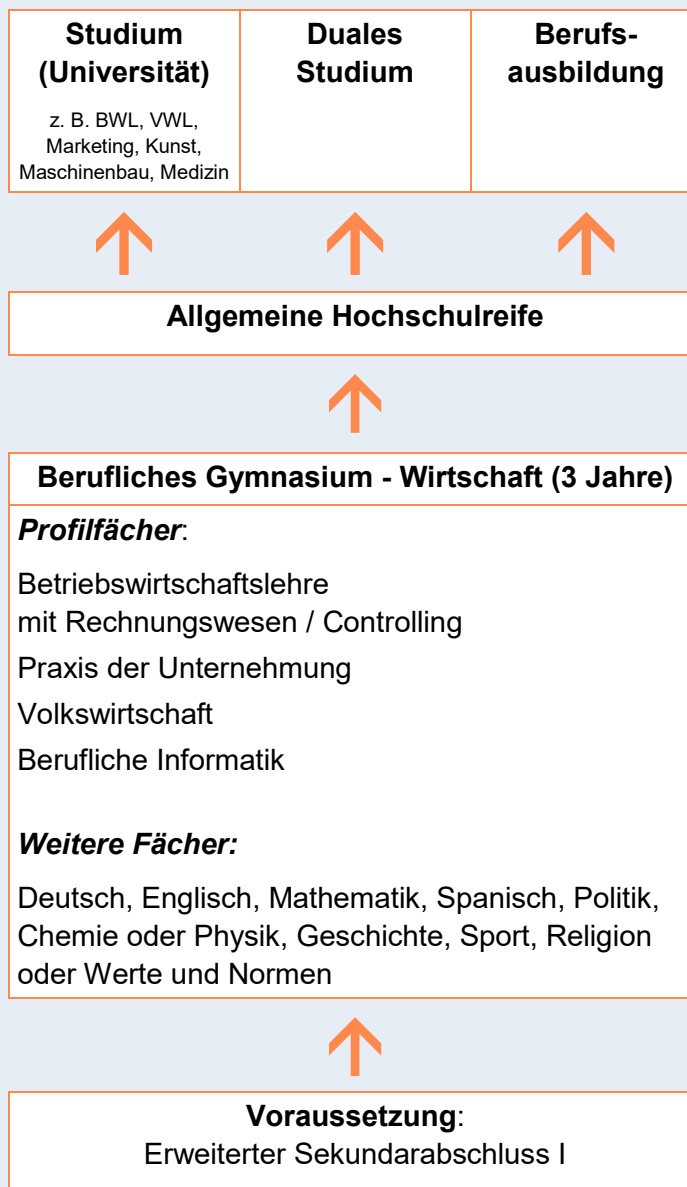

Wir sind für Sie da:  
Montag bis Freitag  
08:00 bis 13:30 Uhr  
und nach Absprache

 @bbsha.hannover

 Berufsbildende Schulen Hannah Arendt

 [www.bbsha.de](http://www.bbsha.de)

## Ihr Weg ins Berufsleben!